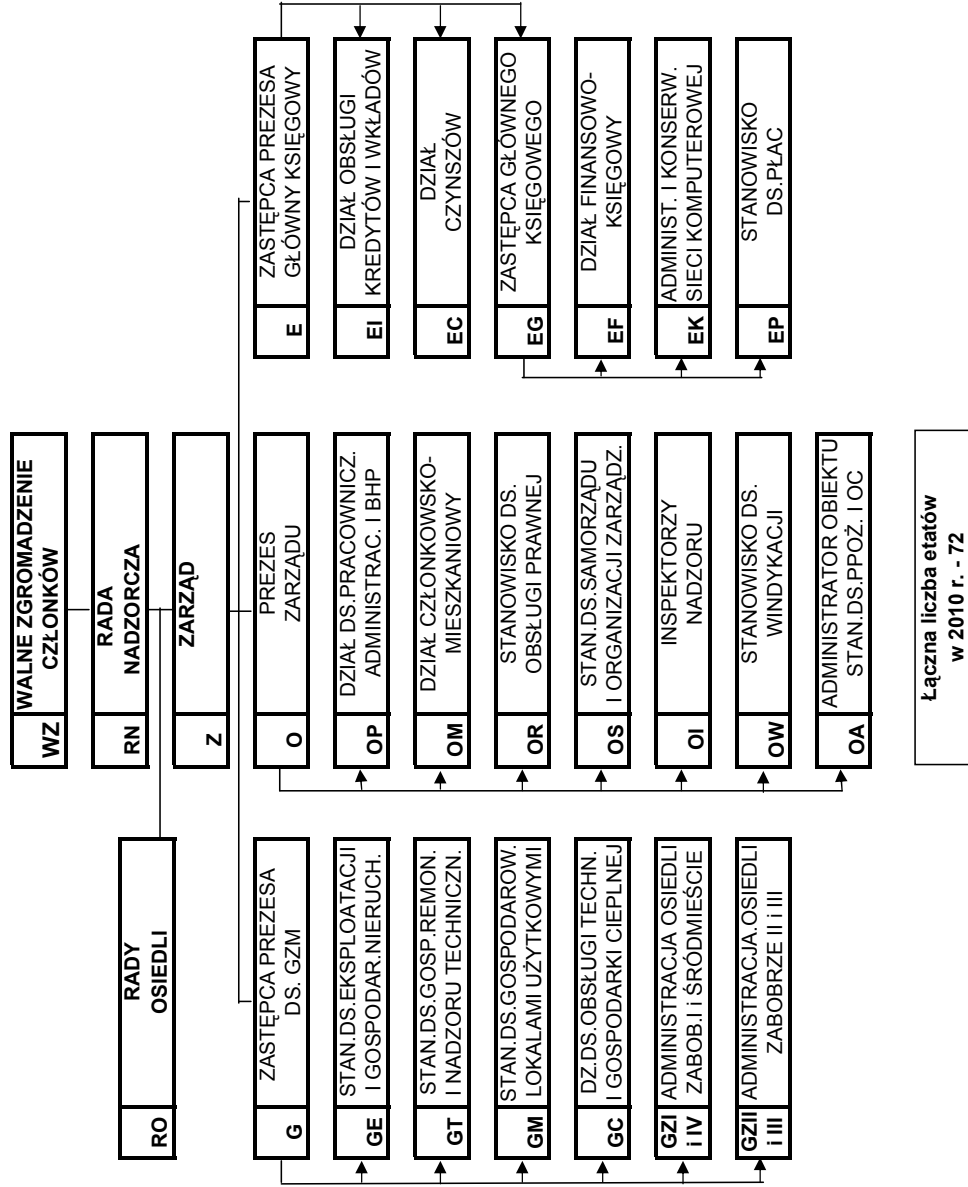

**STRUKTURA ORGANIZACYJNA JELENIOGÓRSKIEJ
SPÓŁDZIELNI MIESZKANIOWEJ
2010 ROK**

Łączna liczba etatów
w 2010 r. - 72