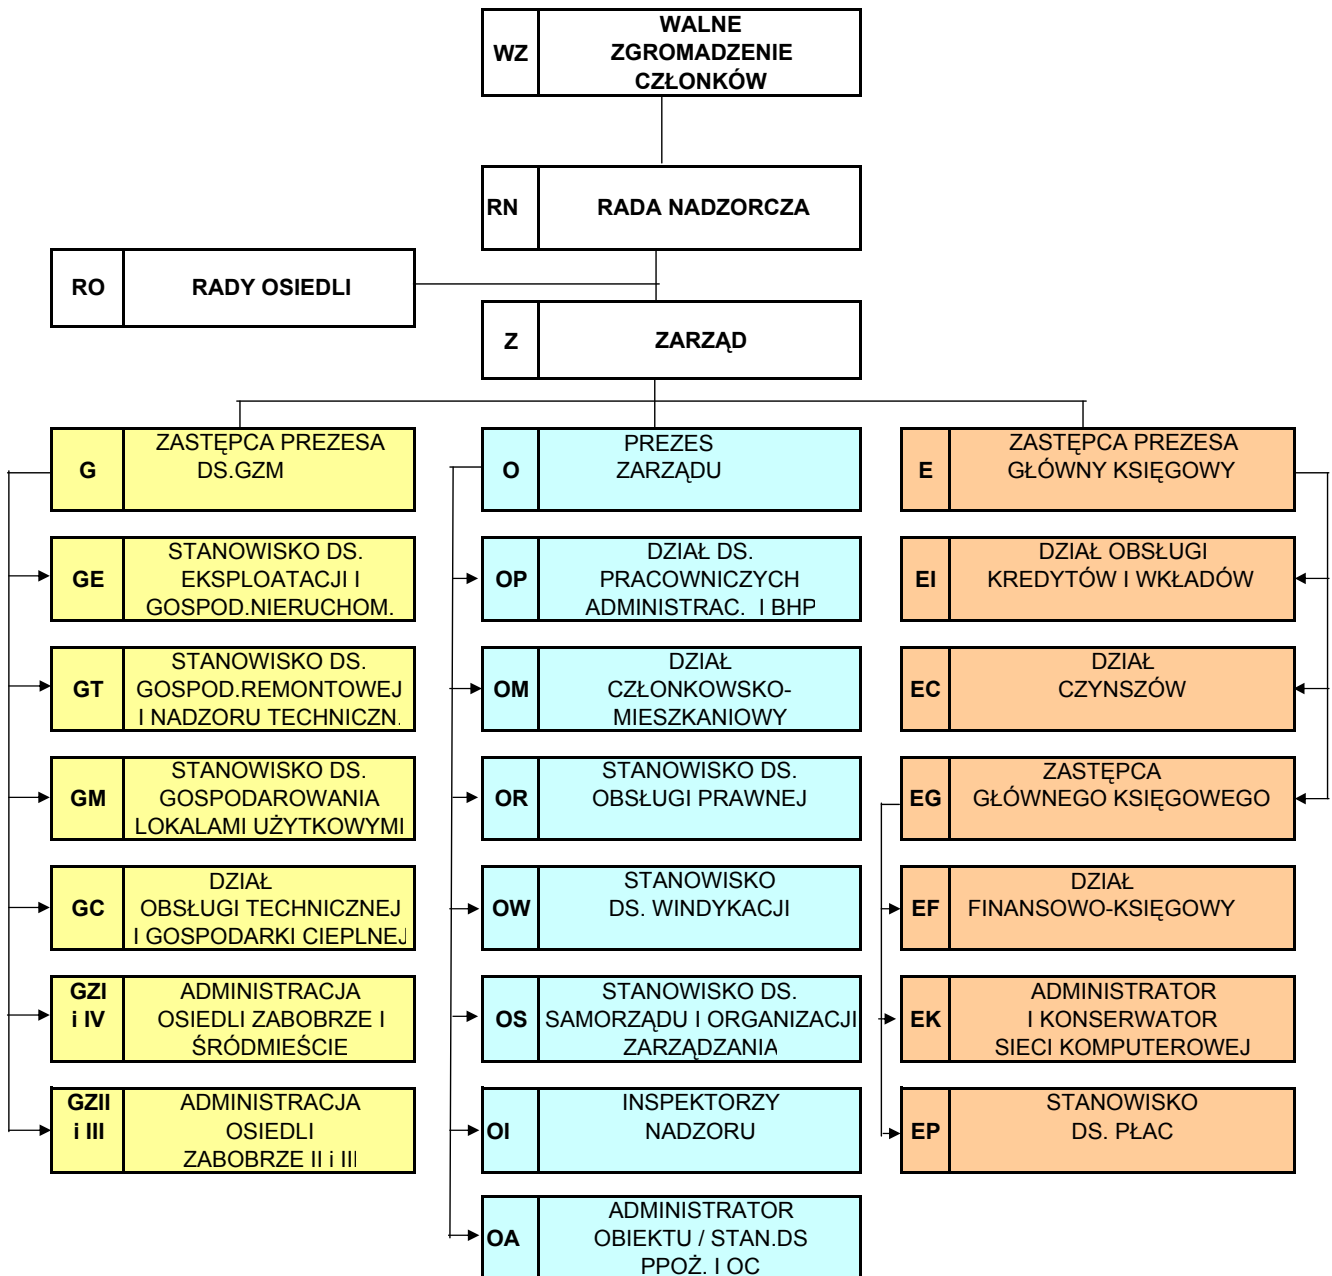

STRUKTURA ORGANIZACYJNA JELENIOGÓRSKIEJ SPÓŁDZIELNI MIESZKANIOWEJ

Łączna liczba etatów w JSM w 2009 roku - 72,5